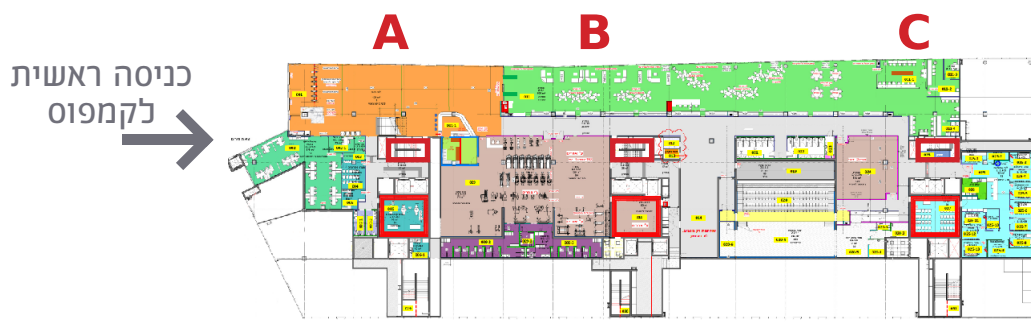

מיפוי מרחבים מוגנים - קמפוס אונו

דצמבר 2023

לתשומת ליבכם, מיקומי המרחבים המוגנים בקמפוס אונו החדש. מרבית המרחבים נמצאים באותם המיקומים בקומות השונות ומסומנים בתרשימים מטה, **בריבועים אדומים**. לרשותכם גם שלטים מוארים במסדרונות, בצבע **כחול**, המכוונים לאיזורי מחסה/ מרחבים מוגנים.

מרחבים מוגנים - קומת קרקע:

- 006 - אזור A מאחורי המעליות (מועדון סטודנטים)
- אזור A חדר מדרגות צפוני
- 010 - אזור B בתוך חדר הכושר
- אזור B חדר מדרגות צפוני
- 027 - אזור C מאחורי המעליות
- אזור C חדר מדרגות צפוני

מרחבים מוגנים - קומה 1:

- 106 - אזור A מאחורי המעליות
- אזור A חדר מדרגות צפוני
- 130 - אזור B מאחורי המעליות
- אזור B חדר מדרגות צפוני
- 164 - אזור C מאחורי המעליות
- אזור C חדר מדרגות צפוני

מרחבים מוגנים - קומה 2: